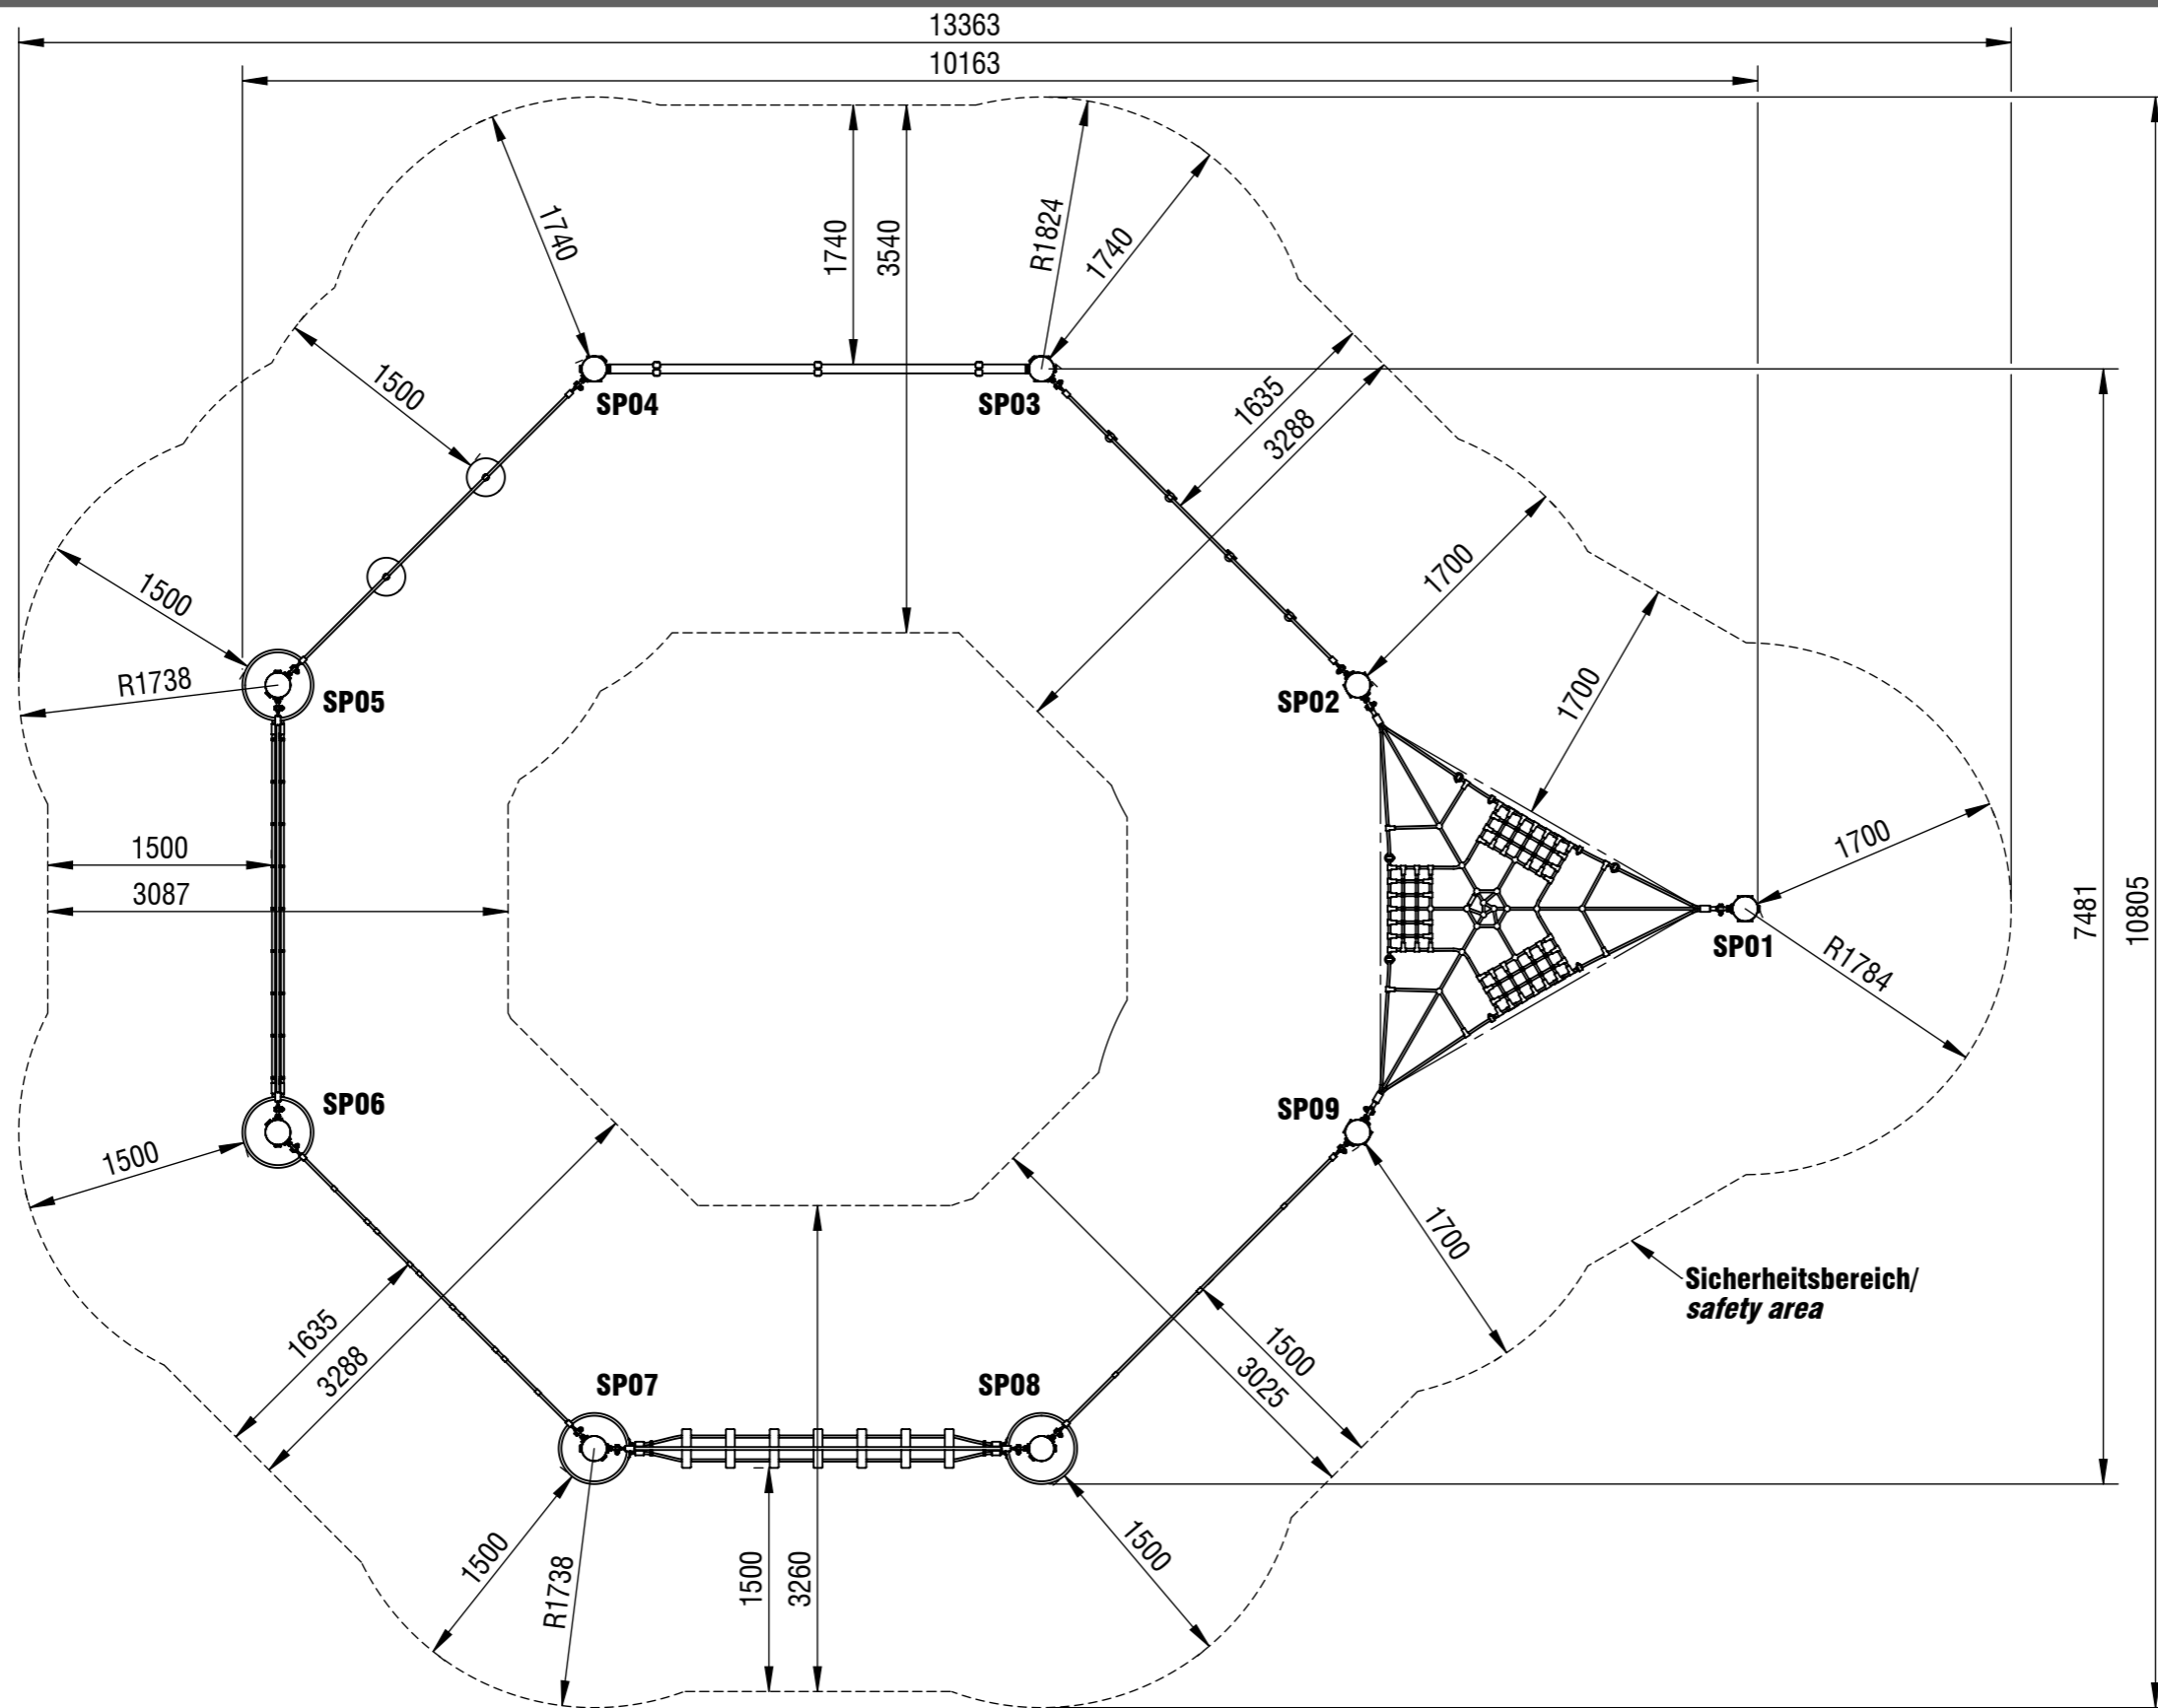

Planvorlage 1 / draft plan 1

© smb Seilspielgeräte Manufaktur GmbH Berlin

Maximale freie Fallhöhe / max. free fall height: 1,80m
Gesamtfläche Fallbereich / Total drop area: 88,89m²

| | | | |
|--------------------------------|------------------------------------|-------------------------|------------|
| Gerätename / equipment name | Adventure Park Junior Variante 7.1 | | |
| Artikelnummer / article number | 722049 | | |
| Maßstab / scale | 1:50 | Maßangaben / dimensions | mm |
| Format / format | A3 | Datum / date | 17.12.2024 |