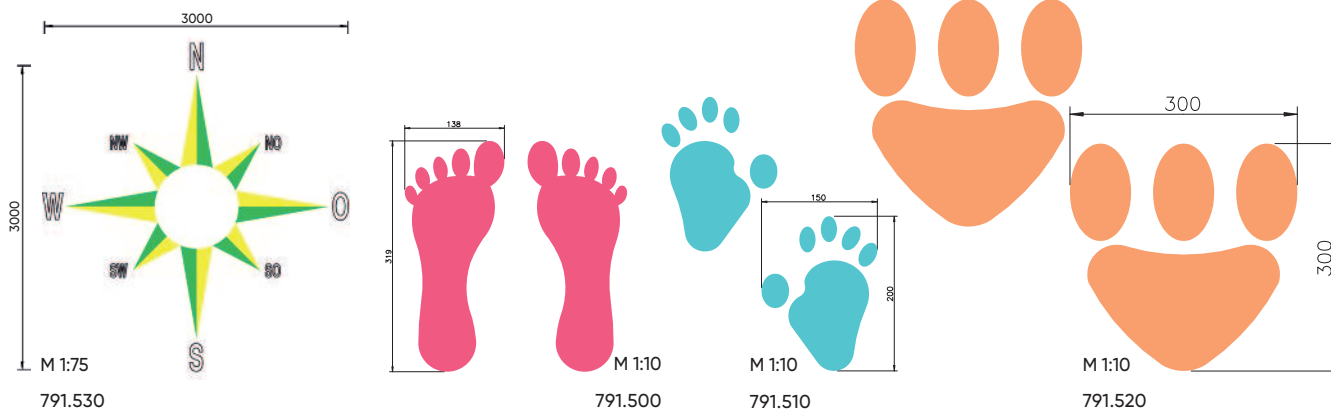

Gestaltungselement «Fuss», «Pfote» und «Kompass»

791.500

Dekorative, inspirierende und dauerhafte Markierungen im öffentlichen Bereich sowie auf lebendig gestalteten Spielplätzen - der Fantasie und Kreativität sind keine Grenzen gesetzt.

- vorgefertigte Markierungen aus Thermoplastik
- hohe Griffigkeit minimiert das Risiko von Verletzungen durch rutschige Oberflächen
- unkompliziert zu verarbeiten
- 26 verschiedene Standard-RAL-Farben

791.530

Art.-Nr.	Produkt	L x B
791.500	«Füsse», paarweise in der gleichen Farbe, Set à 5 Paar	31.9 x 13.8 cm
791.510	«King Kong», paarweise in der gleichen Farbe, Set à 5 Paar	20 x 15 cm
791.520	«Pfoten», paarweise in der gleichen Farbe, Set à 5 Paar	30 x 30 cm
791.530	«Kompass»	300 x 300 cm