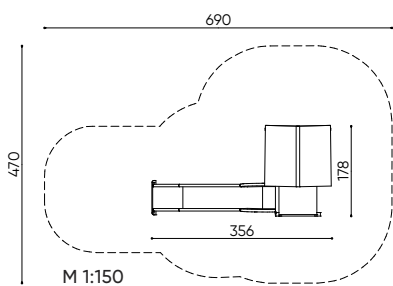

Spielhaus «Drosselbart» und «Baba Jaga»

710.050

710.060

Nach dem Erklimmen des oberen Stockwerkes dieses Spielhauses winkt eine Rutschbahnfahrt.

- Rutschbahn aus rotem, massiv armiertem Polyester-Kunststoff, 300 cm
- feuerverzinkte Stahlfüsse
- das Spielhaus wird fertig montiert geliefert
- 710.050 mit Sprossenaufstieg feuerverzinkt
- 710.060 mit Treppenleiteraufstieg

Art.-Nr.	Produkt	L × B × H	CHF
710.050	Spielhaus «Drosselbart»	356 × 178 × 291 cm	4'150.-
710.060	Spielhaus «Baba Jaga»	392 × 178 × 291 cm	4'480.-

Icon 1	Icon 2	Icon 3	Icon 4	Icon 5	Icon 6	Icon 7	Icon 8	Icon 9	Icon 10
3+	140 cm	25 m ²	6.9 × 4.7 m				180 kg	180 × 140 × 340 cm	6 Stk 40 × 40 × 40 cm 1 Stk 30 × 50 × 30 cm
3+	140 cm	27 m ²	7.5 × 4.7 m				180 kg	180 × 140 × 340 cm	6 Stk 40 × 40 × 40 cm 1 Stk 30 × 50 × 30 cm 2 Stk 30 × 30 × 40 cm