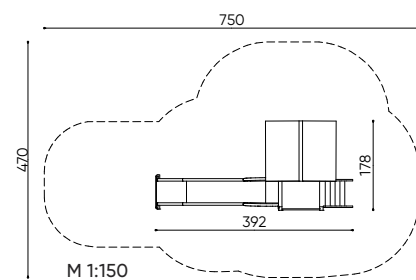

Spielhaus «Drosselbart» und «Baba Jaga»

710.050

710.060

Nach dem Erklimmen des oberen Stockwerkes dieses Spielhauses winkt eine Rutschbahnfahrt.

- Rutschbahn aus rotem, massiv armiertem Polyester-Kunststoff, 300 cm
- feuerverzinkte Stahlfüsse
- das Spielhaus wird fertig montiert geliefert
- 710.050 mit Sprossenaufstieg feuerverzinkt
- 710.060 mit Treppenleiteraufstieg

Art.-Nr.	Produkt	L × B × H	CHF
710.050	Spielhaus «Drosselbart»	356 × 178 × 291 cm	4'150.-
710.060	Spielhaus «Baba Jaga»	392 × 178 × 291 cm	4'480.-

Icon 1	Icon 2	Icon 3	Icon 4	Icon 5	Icon 6	Icon 7	Icon 8	Icon 9	Icon 10
3+	140 cm	25 m ²	6.9 × 4.7 m				180 kg	180 × 140 × 340 cm	6 Stk 40 × 40 × 40 cm 1 Stk 30 × 50 × 30 cm
3+	140 cm	27 m ²	7.5 × 4.7 m				180 kg	180 × 140 × 340 cm	6 Stk 40 × 40 × 40 cm 1 Stk 30 × 50 × 30 cm 2 Stk 30 × 30 × 40 cm