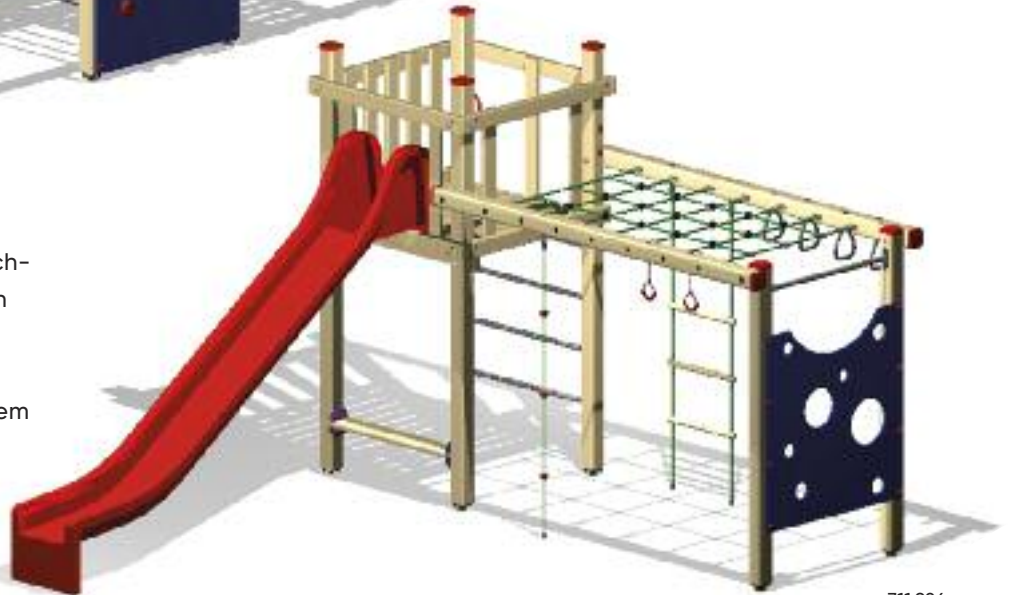

# Kletterkombi «Garmadon» und «Misako»

Klettern und Rutschen vereint in einem kompakten Spielgerät.

- Rutschbahn aus rotem, massiv armiertem Polyester-Kunststoff, 350 cm
- mit Tarzanseil und Hangelgriffen
- breite Sprossen aus feuerverzinktem Stahl
- Sitzbänkli aus Holz
- feuerverzinkte Stahlfüsse

711.925

- hohe Kletterwand aus UV-beständigem Kunststoff mit hochwertigen, farbigen Klettergriffen
- Kletterwand aus UV-beständigem Kunststoff mit Grifflöchern
- Netzhimmel aus stahl-armierten, farbigen Seilen
- mit Strickleiter und Turnringen

711.926

Art.-Nr.	Produkt	L × B × H	CHF
711.925	Kletterkombi «Garmadon»	420 × 383 × 265 cm	6'640.-
711.926	Kletterkombi «Misako»	420 × 383 × 265 cm	6'590.-

Icon 1	Icon 2	Icon 3	Icon 4	Icon 5	Icon 6	Icon 7	Icon 8	Icon 9	Icon 10
3+	260 cm	51 m <sup>2</sup>	8.4 × 8.1 m				150 kg	130 × 130 cm	6 Stk 50 × 50 × 50 cm 1 Stk 30 × 50 × 30 cm 1 Stk 40 × 40 × 40 cm
5+	200 cm	44 m <sup>2</sup>	8.1 × 7.2 m				155 kg	130 × 130 × 270 cm	6 Stk 50 × 50 × 50 cm 2 Stk 40 × 40 × 40 cm 1 Stk 30 × 50 × 30 cm