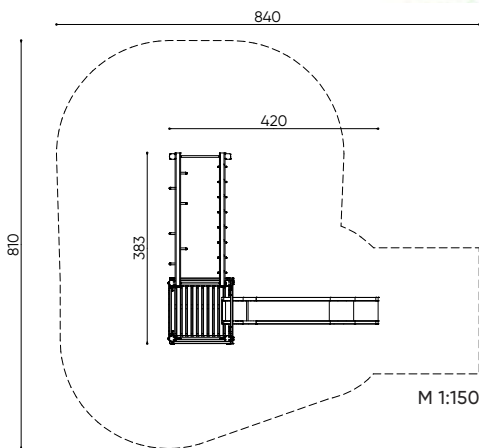

# Kletterkombi «Garmadon» und «Misako»

Klettern und Rutschen vereint in einem kompakten Spielgerät.

- Rutschbahn aus rotem, massiv armiertem Polyester-Kunststoff, 350 cm
- mit Tarzanseil und Hangelgriffen
- breite Sprossen aus feuerverzinktem Stahl
- Sitzbänkli aus Holz
- feuerverzinkte Stahlfüsse

711.925

- hohe Kletterwand aus UV-beständigem Kunststoff mit hochwertigen, farbigen Klettergriffen
- Kletterwand aus UV-beständigem Kunststoff mit Grifflöchern
- Netzhimmel aus stahl-armierten, farbigen Seilen
- mit Strickleiter und Turnringen

711.926

Art.-Nr.	Produkt	L × B × H	CHF
711.925	Kletterkombi «Garmadon»	420 × 383 × 265 cm	6'640.-
711.926	Kletterkombi «Misako»	420 × 383 × 265 cm	6'590.-

Icon 1	Icon 2	Icon 3	Icon 4	Icon 5	Icon 6	Icon 7	Icon 8	Icon 9	Icon 10
3+	260 cm	51 m <sup>2</sup>	8.4 × 8.1 m				150 kg	130 × 130 cm	6 Stk 50 × 50 × 50 cm 1 Stk 30 × 50 × 30 cm 1 Stk 40 × 40 × 40 cm
5+	200 cm	44 m <sup>2</sup>	8.1 × 7.2 m				155 kg	130 × 130 × 270 cm	6 Stk 50 × 50 × 50 cm 2 Stk 40 × 40 × 40 cm 1 Stk 30 × 50 × 30 cm