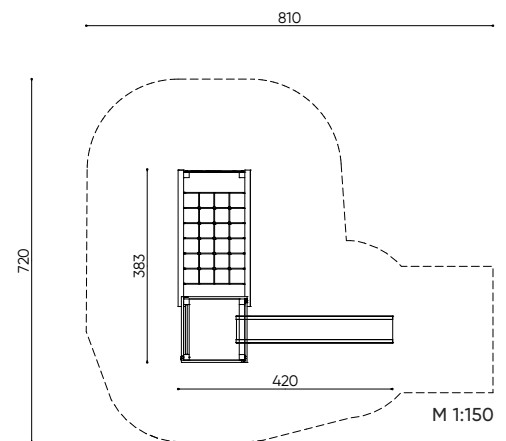

# Kletterkombi «Garmadon» und «Misako»

Klettern und Rutschen vereint in einem kompakten Spielgerät.

- Rutschbahn aus rotem, massiv armiertem Polyester-Kunststoff, 350 cm
- mit Tarzanseil und Hangelgriffen
- breite Sprossen aus feuerverzinktem Stahl
- Sitzbänkli aus Holz
- feuerverzinkte Stahlfüsse

711.925

- hohe Kletterwand aus UV-beständigem Kunststoff mit hochwertigen, farbigen Klettergriffen
- Kletterwand aus UV-beständigem Kunststoff mit Grifflöchern
- Netzhimmel aus stahl-armierten, farbigen Seilen
- mit Strickleiter und Turnringen

711.926

Art.-Nr.	Produkt	L × B × H	CHF
711.925	Kletterkombi «Garmadon»	420 × 383 × 265 cm	6'640.-
711.926	Kletterkombi «Misako»	420 × 383 × 265 cm	6'590.-

Icon 1	Icon 2	Icon 3	Icon 4	Icon 5	Icon 6	Icon 7	Icon 8	Icon 9	Icon 10
3+	260 cm	51 m <sup>2</sup>	8.4 × 8.1 m				150 kg	130 × 130 cm	6 Stk 50 × 50 × 50 cm 1 Stk 30 × 50 × 30 cm 1 Stk 40 × 40 × 40 cm
5+	200 cm	44 m <sup>2</sup>	8.1 × 7.2 m				155 kg	130 × 130 × 270 cm	6 Stk 50 × 50 × 50 cm 2 Stk 40 × 40 × 40 cm 1 Stk 30 × 50 × 30 cm