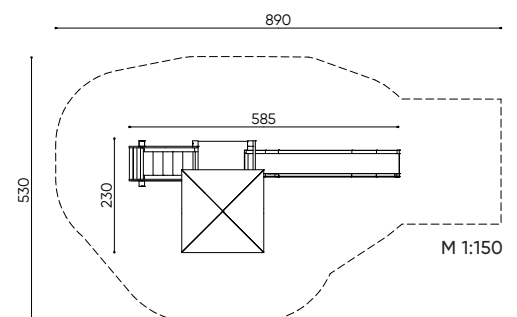

Spielanlage «Zombiehaus»

Klettern und Rutschen - eine sehr beliebte Kombination, vereint in dieser kompakten Spielanlage.

- Robuster Doppel-Spielturm mit grosser, teilweise überdachter Plattform
- Treppenaufstieg mit zwei Handläufen
- Free-Climbing-Wand mit hochwertigen, farbigen Klettergriffen
- Rutschbahn aus rotem, massiv armiertem Polyester-Kunststoff, 350 cm
- rotes Holz-Pyramidendach, mehrfach farbig behandelt
- feuerverzinkte Stahlfüsse
- einzelne Spielurmelemente können entsprechend den Wünschen ausgetauscht oder ergänzt werden

Art.-Nr.	Produkt	L × B × H	CHF
711.905	Spielanlage «Zombiehaus»	585 × 230 × 395 cm	7'860.-

											6 Stk 50 × 50 × 50 cm 1 Stk 30 × 50 × 30 cm 2 Stk 30 × 30 × 30 cm
3+	160 cm	36 m ²	8.9 × 5.3 m					240 kg	130 × 210 × 370 cm		