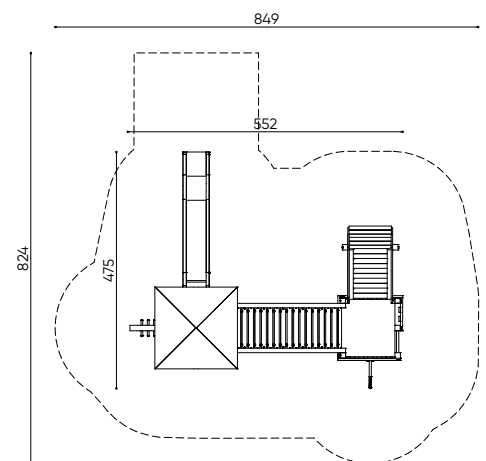

# Spielanlage «Zauberschloss»

Auf den ersten Blick sieht es leicht aus, die Rutschbahn und somit das Rutschvergnügen zu erreichen, doch wirst du dich über die Wackelbrücke trauen? Wenn nicht, bleibt dir wohl nichts anderes übrig, als irgendwie den Turm zu erklimmen, um so die Hängebrücke zu umgehen.

- schräger Kletterbolzen
- Rutschbahn aus rotem, massiv armiertem Polyester-Kunststoff, 350 cm
- rotes Holz-Pyramidendach, mehrfach farbig behandelt
- Hängebrücke mit stahlarmierter Seilaufhängung und Drahtseilführung
- Feuerwehrröhre aus feuerverzinktem Stahl
- Treppenaufstieg
- schmaler Sprossenaufstieg aus Eschenholz
- Sitzbänkli aus Holz
- feuerverzinkte Stahlfüsse
- einzelne Spielurmelemente können entsprechend den Wünschen ausgetauscht oder ergänzt werden

M 1:150

Art.-Nr.	Produkt	L × B × H	CHF
711.935	Spielanlage «Zauberschloss»	475 × 552 × 395 cm	11'170.-

										9 Stk 50 × 50 × 50 cm 2 Stk 30 × 30 × 30 cm 1 Stk 30 × 50 × 30 cm 1 Stk 40 × 40 × 30 cm 1 Stk 30 × 30 × 50 cm
3+	160 cm	51.25 m <sup>2</sup>	8.24 × 8.49 m				155 kg	130 × 130 × 370 cm		