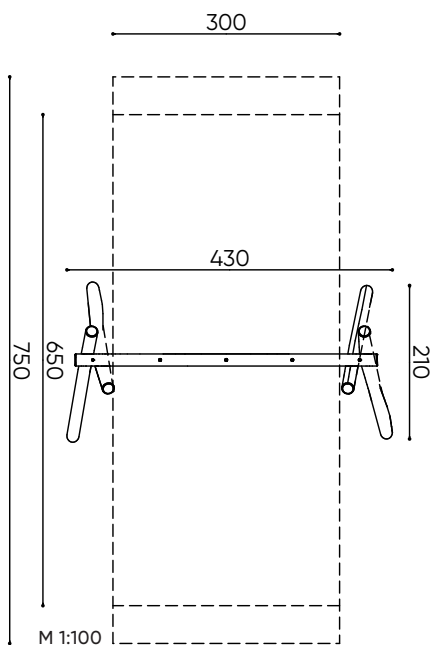

Partner-Schaukel

Nur Teamwork und Zusammenhalt führen bei dieser originellen Schaukel zum grösstmöglichen Schaukelvergnügen.

- Partnerschaukel aus dick geflochtenem, hanffarbenem Tau, Ø 12 cm
- schmierungsfreie Drei-Punkt-Aufhängevorrichtungen aus Edelstahl

Art.-Nr.	Produkt	L × B × H	CHF
721.350	Robinien Partnerschaukel	430 × 210 × 290 cm	3'440.-

3+	150 cm	22.5 m ²	3 × 7.5 m	320 kg	5 h	2 Pers.	60 kg	400 cm	4 Stk 60 × 60 × 50 cm
----	--------	---------------------	-----------	--------	-----	---------	-------	--------	-----------------------