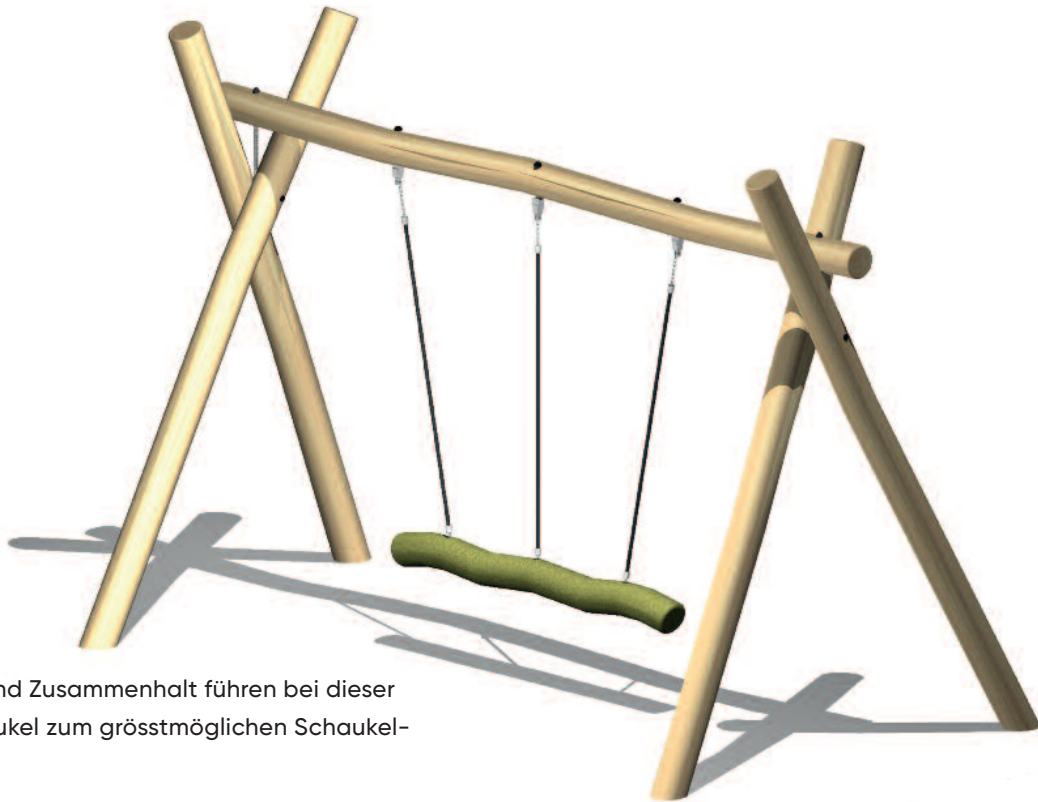

Partner-Schaukel

Nur Teamwork und Zusammenhalt führen bei dieser originellen Schaukel zum grösstmöglichen Schaukelvergnügen.

- Partnerschaukel aus dick geflochtenem, hanffarbenem Tau, Ø 12 cm
- schmierungsfreie Drei-Punkt-Aufhängevorrichtungen aus Edelstahl

Art.-Nr.	Produkt	L × B × H	CHF
721.350	Robinien Partnerschaukel	430 × 210 × 290 cm	3'440.-

3+	150 cm	22.5 m ²	3 × 7.5 m	320 kg	5 h	2 Pers.	60 kg	400 cm	4 Stk 60 × 60 × 50 cm
----	--------	---------------------	-----------	--------	-----	---------	-------	--------	-----------------------