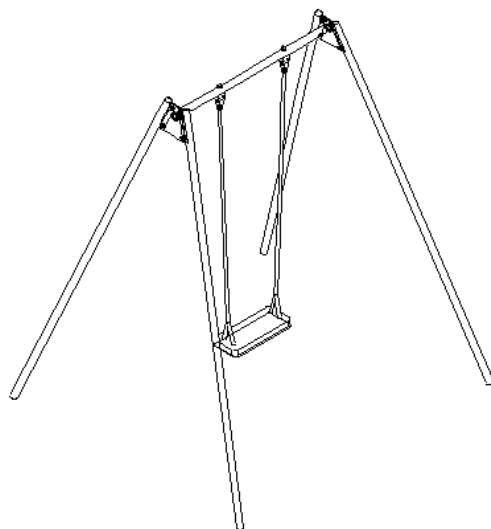

Einfach-Schaukel, Art.-Nr. 701 020

Hiermit erklären wir, dass das nachstehend beschriebene Produkt

Einfach-Schaukel aus Metall

Geräteraum	205 x 195 x H. 240 cm
Mindestraum	205 x 775 x H. 240 cm
Fallhöhe	130 cm
Alter	ab 3 Jahren
Schwerstes Teil	11 Kg
Grösstes Teil	320 x ø 5 cm
Fundament	4 x 40 x 40 x 40 cm